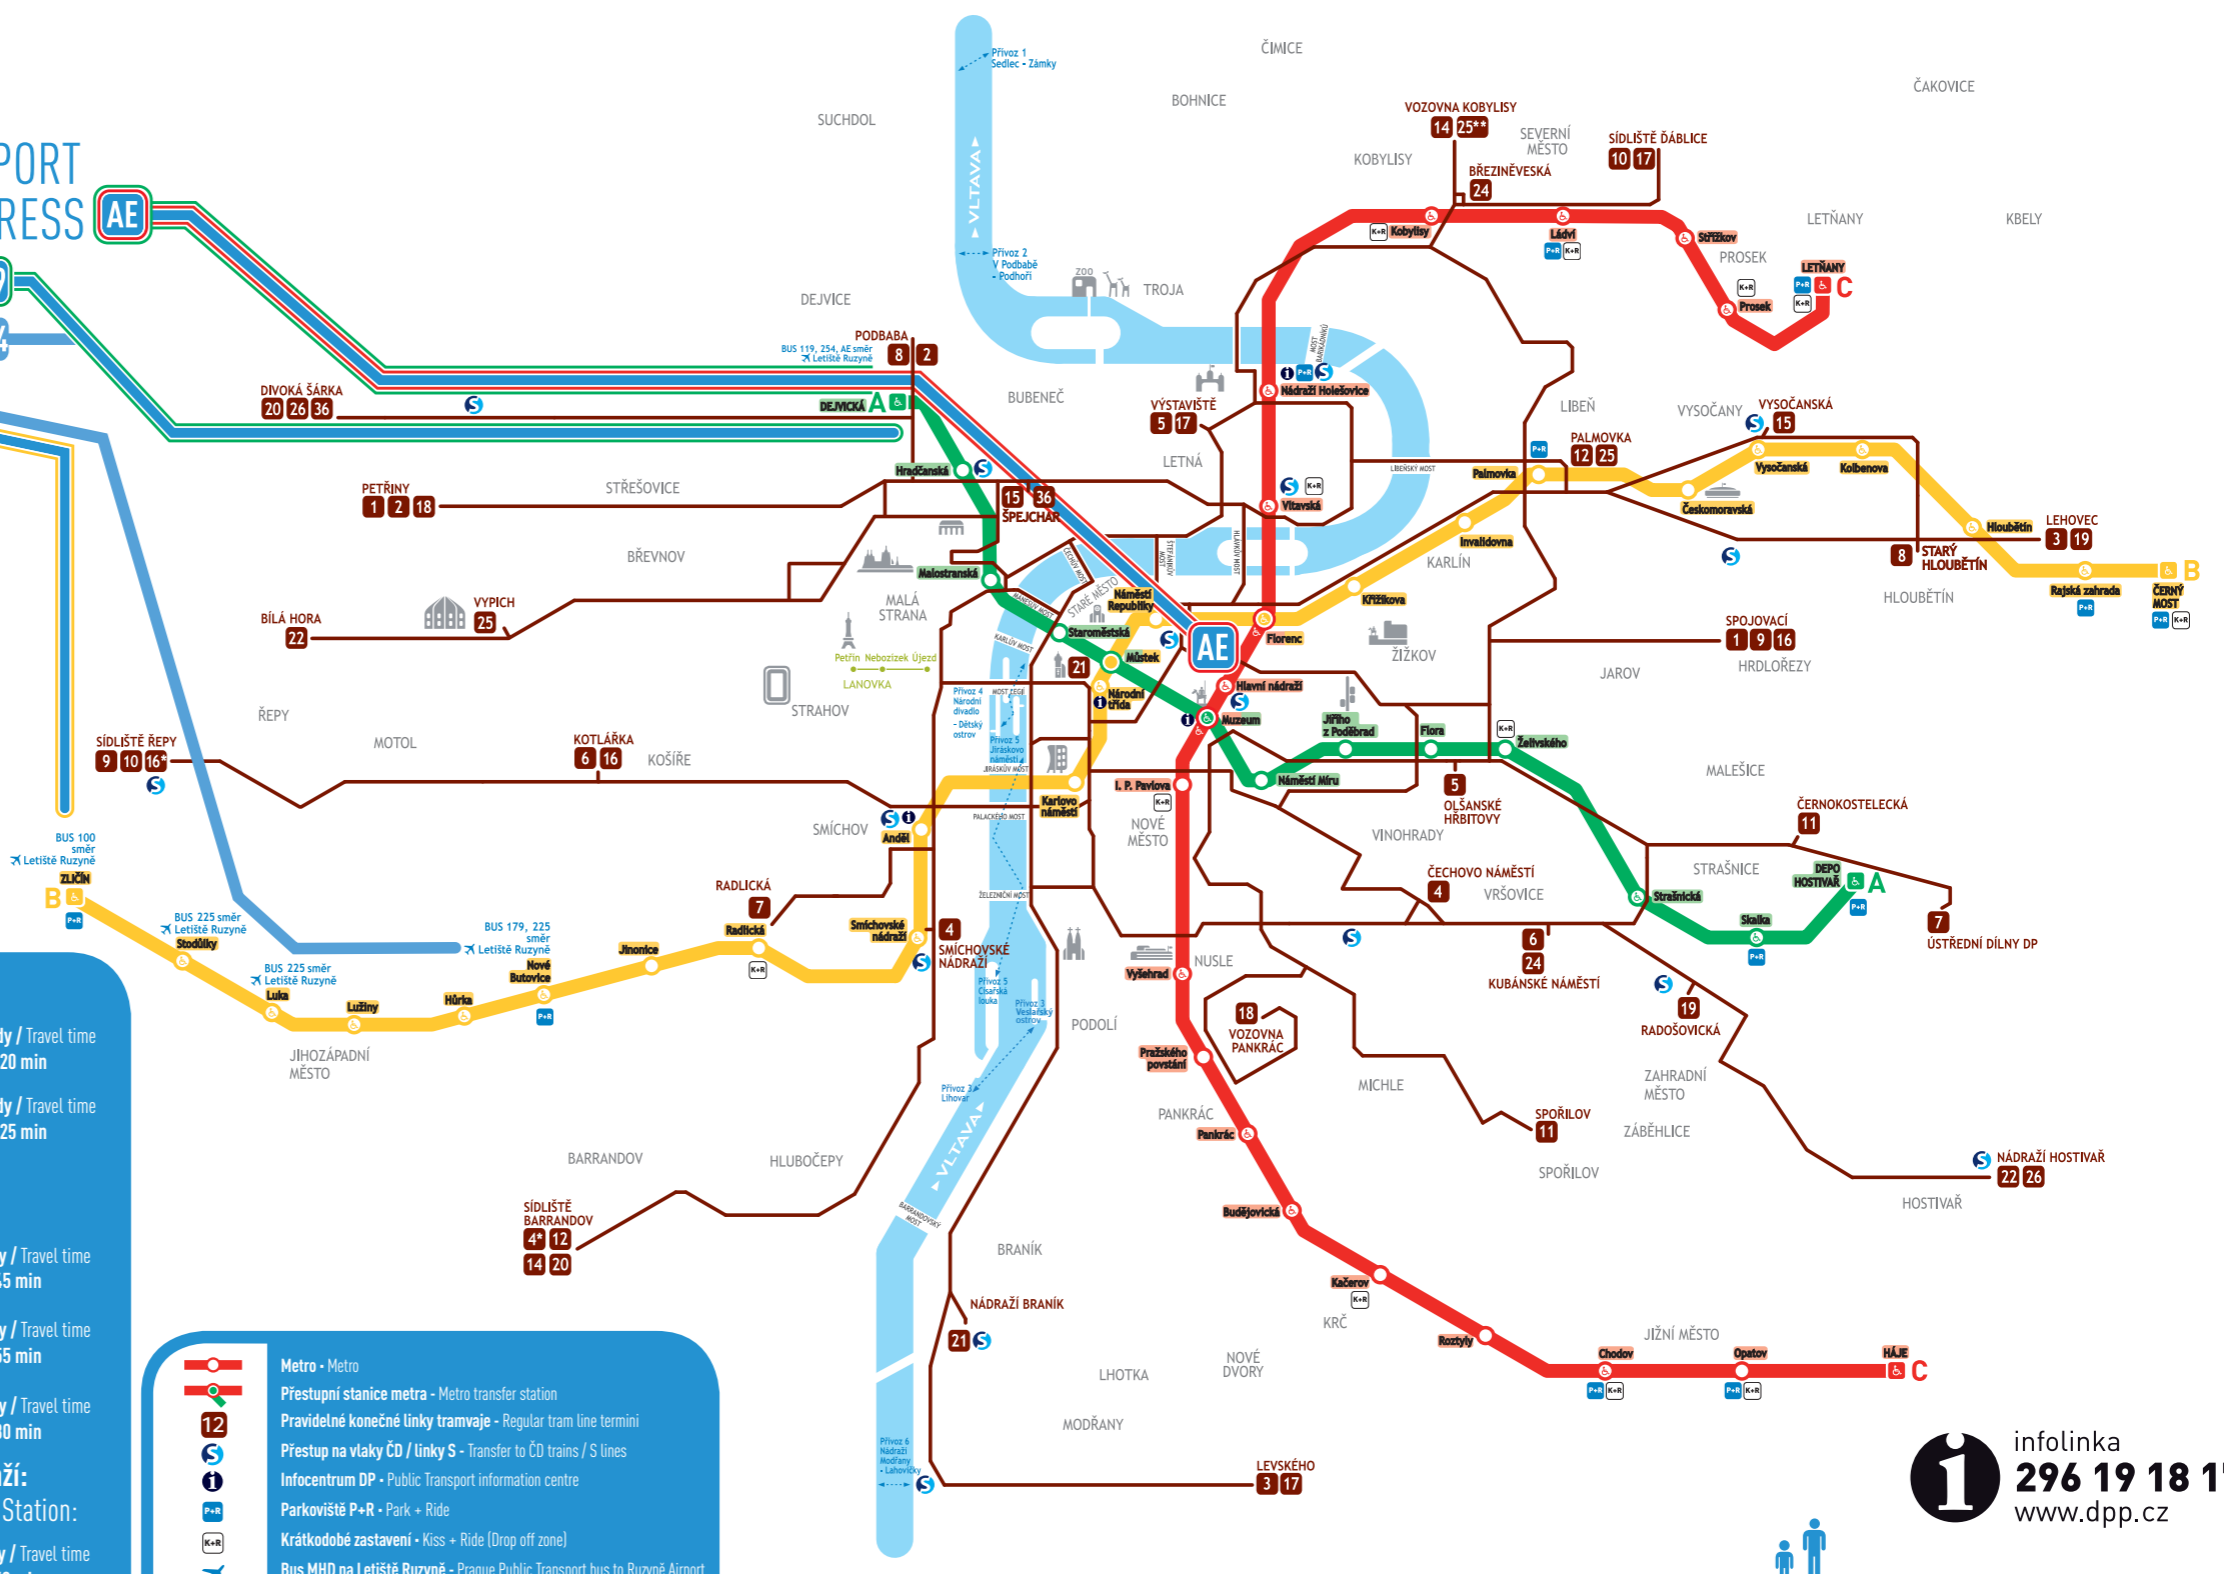

- Metro - Metro
- Přestupní stanice metra - Metro transfer station
- Pravidelné konečné linky tramvaje - Regular tram line termini
- Přestup na vlaky ČD / linky S - Transfer to ČD trains / S lines
- Infocentrum DP - Public Transport information centre
- Parkoviště P+R - Park + Ride
- Krátkodobé zastavení - Kiss + Ride (Drop off zone)
- Bus MHD na Letiště Ruzyně - Prague Public Transport bus to Ruzyně Airport
- Lanová dráha - Funicular
- Tramvajová trať v provozu - Tram lines in operation

infolinka
296 19 18 17
www.dpp.cz